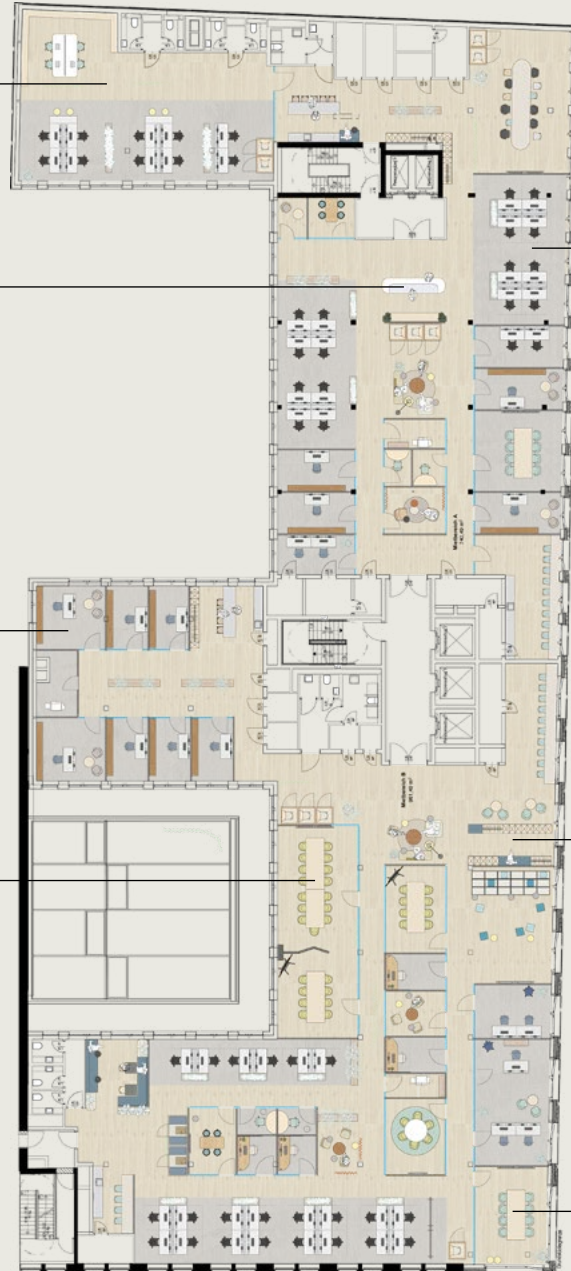

10117

LIBRARY

EMPFANG

EINZELBÜROS

KONFERENZ