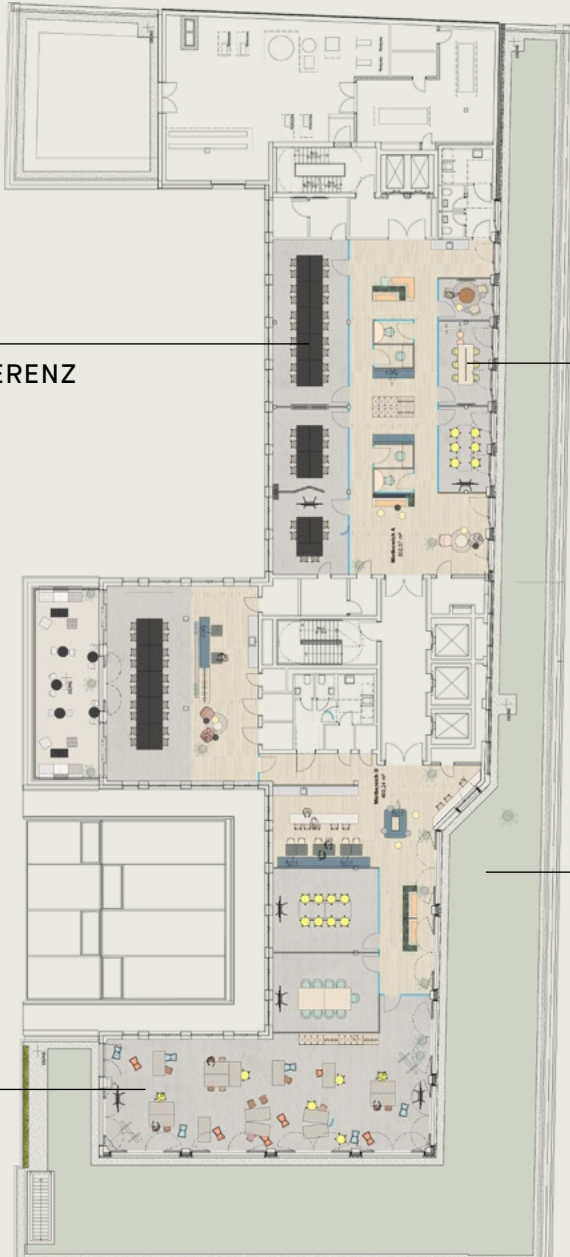

5. Obergeschoss

Bauteil FRZ

ca. 1.496 m<sup>2</sup>

62 AP

SOCIAL AREA

KONFERENZ

MEETING

ROOFTOP VIEW

10117