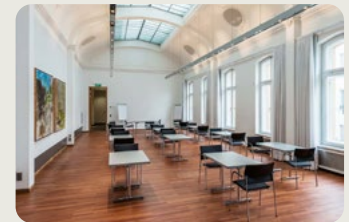

LIBRARY

OPEN WORKSPACE

EMPFANG

KONFERENZ/
PROJEKT/
EVENT