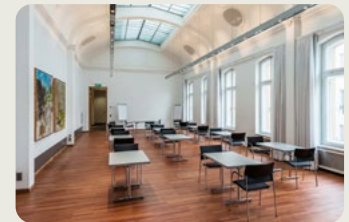

3. Obergeschoss

Bauteil JAE

New Classic / Established

ca. 994 m²

ca. 65 AP

WORK CAFÉ

LIBRARY

EINZELBÜROS

EMPFANG

KONFERENZ/
PROJEKT/
EVENT

10117

3. Obergeschoss

Bauteil JAE

New Work

ca. 994 m²

ca. 65 AP